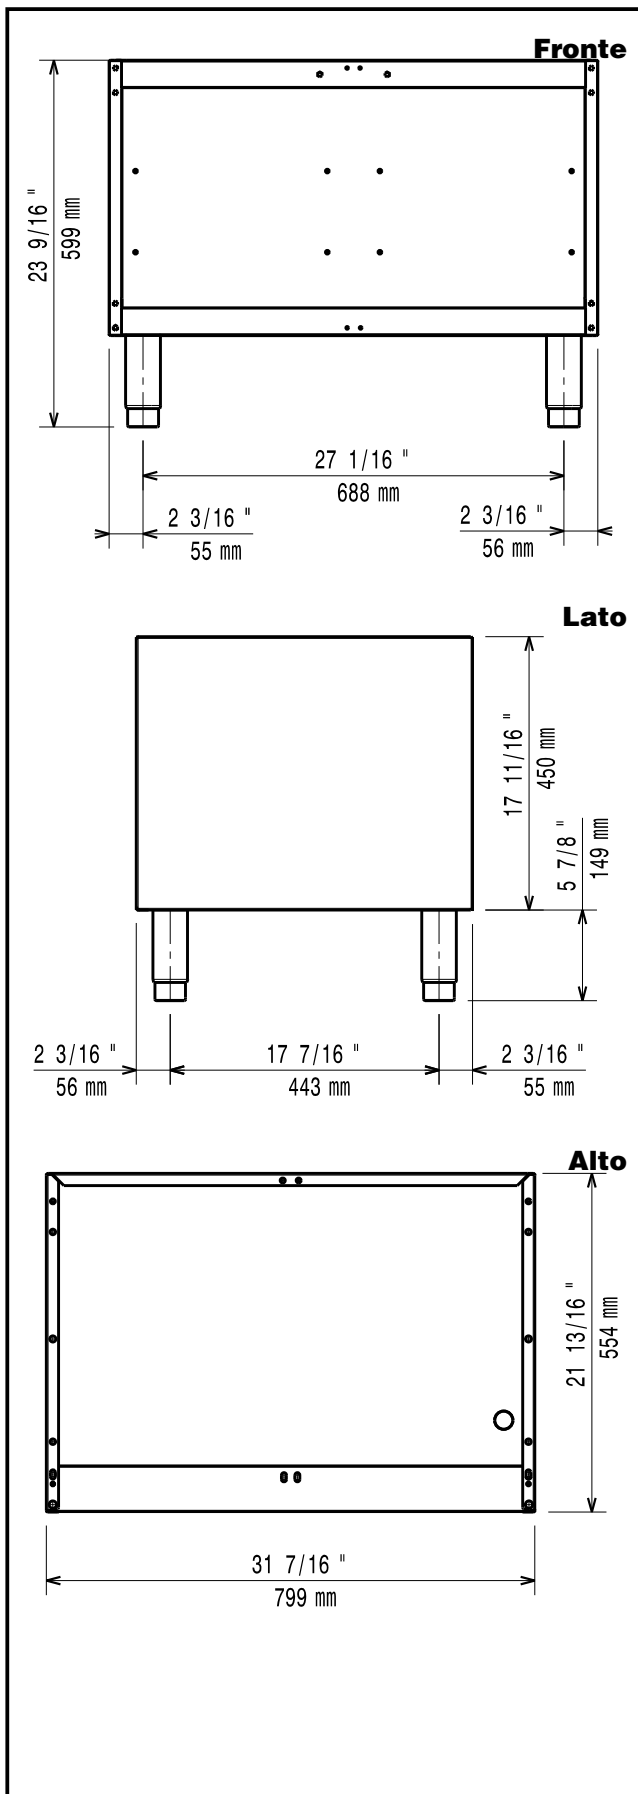

**Gamma cottura modulare
EVO700 Base neutra aperta
modulo intero**

ARTICOLO N° _____

MODELLO N° _____

NOME _____

SIS # _____

AIA # _____

371113 (E7BANH000)

* NOT TRANSLATED *

Caratteristiche e benefici

- L'unità può essere installata sotto i modelli top della linea 700.
- L'unità viene fornita con piedini di 50mm di altezza in acciaio inox regolabili.
- Base aperta per lo stoccaggio di pentole, padelle, teglie etc.
- Porte con maniglie, cassetti, kit riscaldanti e guide per contenitori GN disponibili come accessori a richiesta.

Costruzione

- Costruzione in acciaio inox con finitura Scotch Brite a garanzia di elevati livelli di igiene.

Approvazione: _____

Informazioni chiave

Dimensioni esterne, larghezza:	
371113 (E7BANH0000)	800 mm
Dimensioni esterne, profondità:	550 mm
Dimensioni esterne, altezza:	600 mm
Peso netto:	15 kg